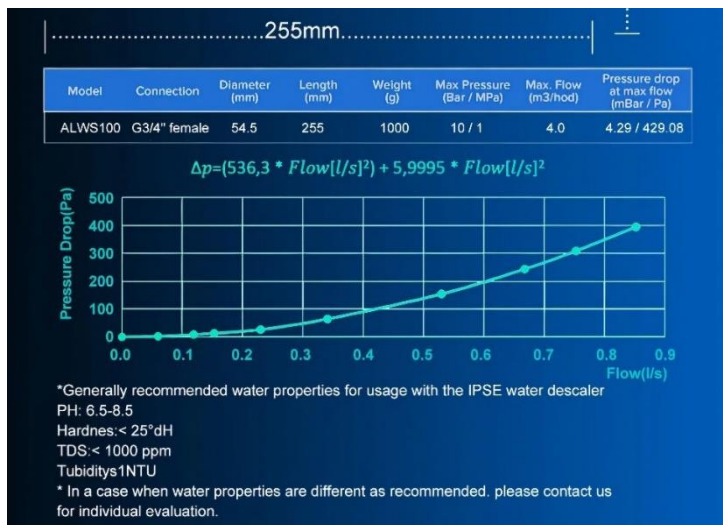

info@gsund-leben.de

www.gsund-leben.de

TECHNISCHE DETAILS

Gewicht: 1500 Gramm Grösse: 255 mm x 55 mm
Durchflussrate: 4 m³/h
maximaler Druck: 10 bar, Anschlüsse DN25 = 1" Zoll

Unsere Produkte unterliegen einer ständigen
Qualitätskontrolle